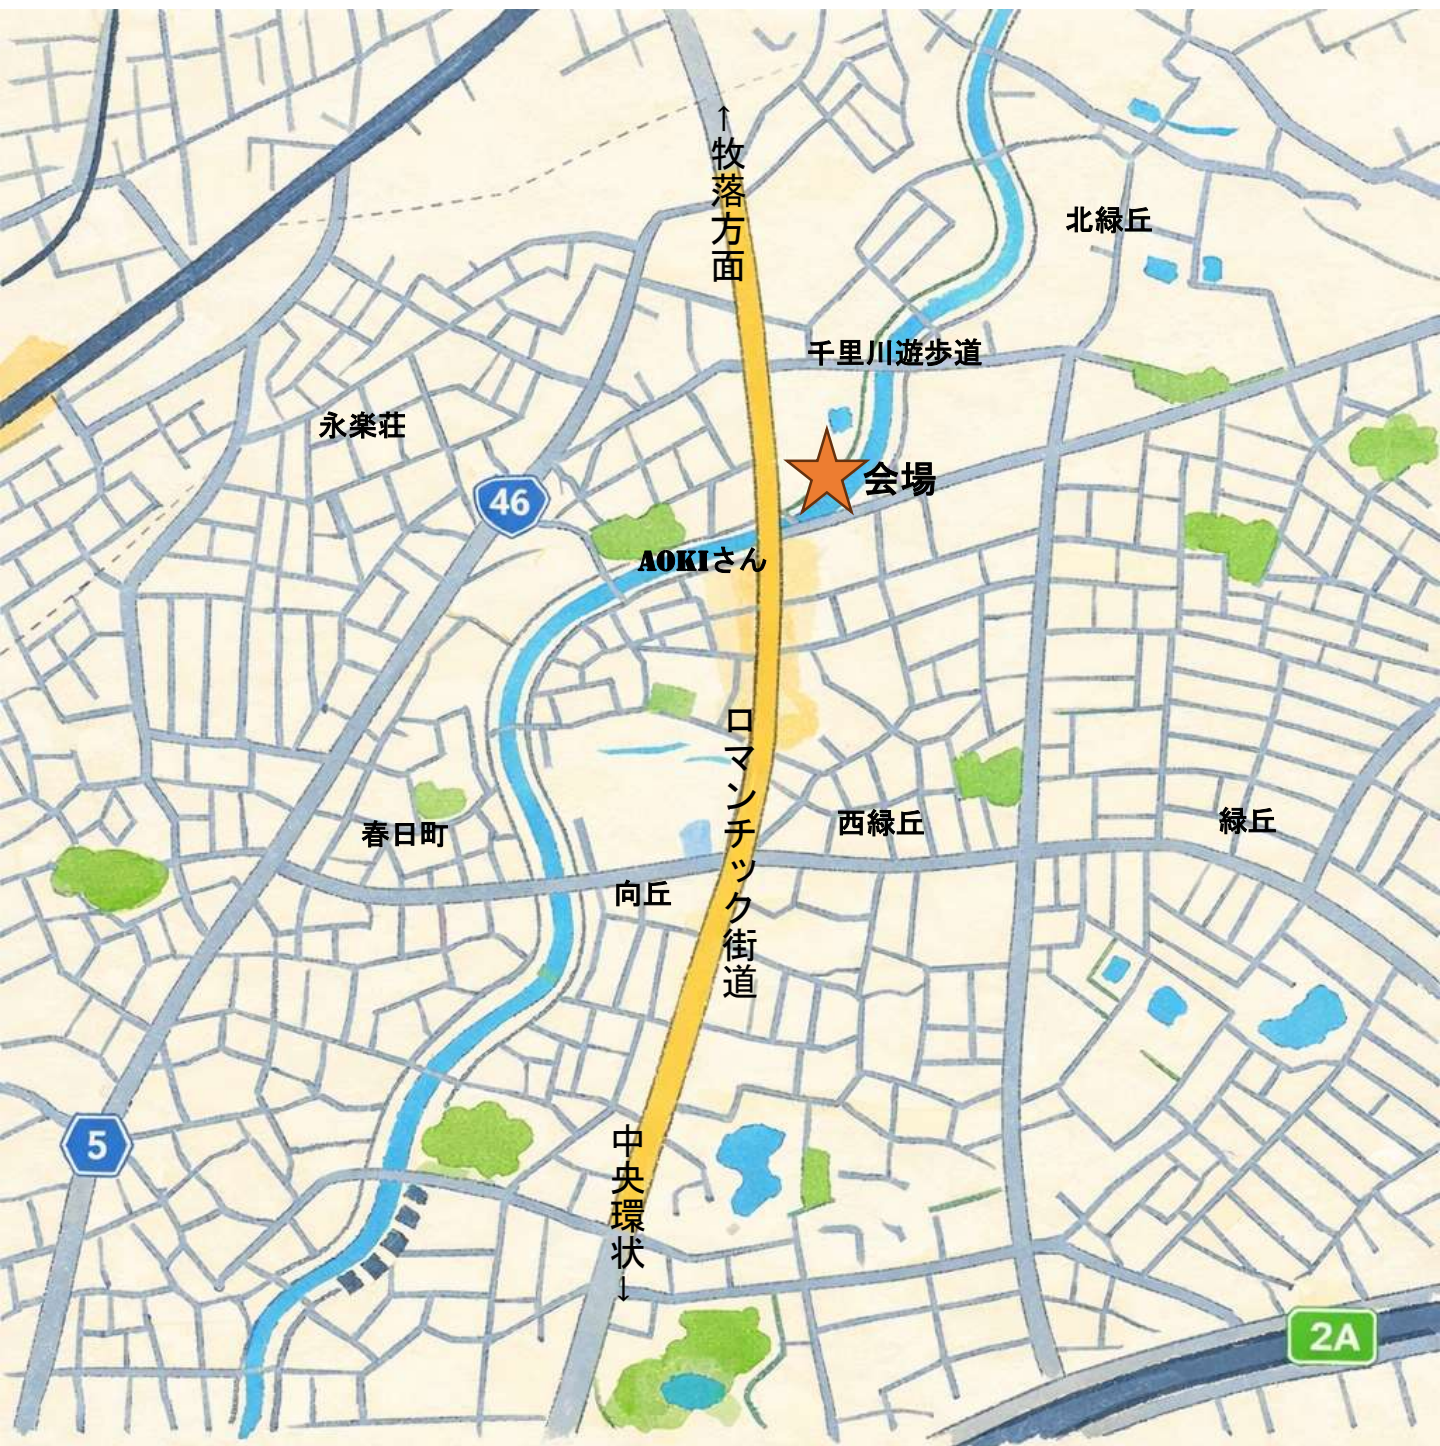

↑牧落方面

北緑丘

千里川遊歩道

永楽荘

46

★会場

AOKIさん

ロマンチック街道

春日町

西緑丘

緑丘

向丘

↓中央環状

5

2A