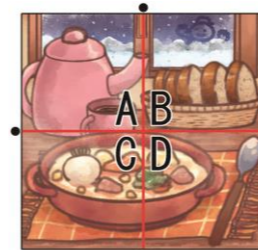

■シンプルな手提げバッグをアレンジ

100円ショップにはいろんなタグが見られるのでチェックしてみてください

シンプルなクラフトバッグにはタグをひもで付けるだけ♪ ノーテクニックでもおしゃれになります！

間違い探し

左右のイラストで違う箇所が5つあります。左の表から間違いの多いエリアをアルファベットで教えてください。

●正解の方に
「シューカラット」プレゼント！
シューカラットは、調湿や脱臭をしてくれる内装壁タイル「エコカラット」で作ったサンプルです。靴箱や食品棚の中に入れていただくと調湿・臭い吸着性能をお試しいただけます。
ご応募はLINE公式アカウントから、もしくは担当営業、住まいメイトまで