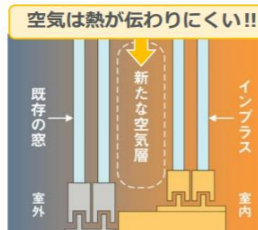

2つの補助金併用可能！水まわりを一新し、窓の断熱で省エネ性能をアップ、冷暖房費の削減もできます！

先進的窓リノベ2024事業	子育てエコホーム支援事業	ポイント	全世帯 どなたでも対象です。	機能的な水まわり にしたいわ
最大50% 相当還元！	窓の断熱リフォーム「内窓」設置	キッチン	浴室	トイレ
窓リフォーム だけで	補助金 最大200万円	+	水まわりの リフォームで	補助金 最大60万円

快適で健康な暮らしを送りたい...

『20秒』で実感！

インプラス&ガラス 効果実験動画

LIXIL

後付け窓リフォーム
＜内窓 インプラス＞

戸建てだけでなく
マンションにも設置可能！

断熱効果

既存の窓とインプラスの間にうまれた“空気層”が断熱材に！

新たな空気層が室内の暖かい空気の熱の流出を軽減。また、外気温の影響も受けにくい快適な室内環境を実現します。

21秒動画でインプラスあり/なしの温度差を確認できます！

遮音効果

“空気層”は防音壁にも。気になる音を半減！

空気層は防音壁としての役割も持っています。人間の耳は音の大きさが10dB下がると音が半減したように感じると言われています。

23秒動画でインプラスを閉めた時の音の変化を体感できます！

【ピアノの演奏音編】 【ワンちゃんの鳴き声編】

洗面所・トイレ・浴室の

窓
をチェック