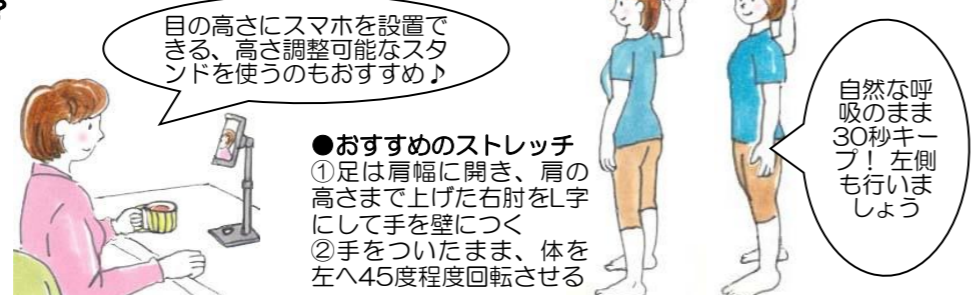

補助金の種類は
どんなものがあるの？

実際
いくらもらえる？

あなたのお悩み・質問に
お答えします！

Health

巻き肩に気をつけよう！

●セルフチェック2

まっすぐ立った状態で、腕を体の横に自然に垂らします。肘の内側が正面を向いていれば正常ですが、身体側を向く、もしくは正面から手の甲が見えている場合は、巻き肩の可能性がります。

巻き肩によって起こることとは？

巻き肩になると、首こりや肩こりにつながったり、ストレートネックになる一因も、また、肩が前へ出ることで、胸の胸郭という部分が小さくなり、その中にある肺が圧迫され、肺容量が少なくなるのだそう。それにより、呼吸が浅くなるそうです。

巻き肩とは、両肩が本来の位置より内側に向かって丸くなってしまった状態。デスクワークやスマホ操作などが原因と言われています。セルフチェックやメンテナンスで正しい姿勢を目指しましょう♪

●セルフチェック1

足を肩幅に開いて立ち、万歳をするように腕をまっすぐ上げます。横から見て、腕が耳より後ろなら正常。腕が肩より前にあれば巻き肩の可能性が高いです。

●対策、まずはスマホを見る位置の調整から

スマホを見る時、下を向いてしまうと、おのずと肩も内側に入りがちに。そこで、スマホやタブレットを目の高さまで持ってくることで下を向かずに済み、首への負担も軽くなります。可能なら30センチ離れた方が良いでしょう。